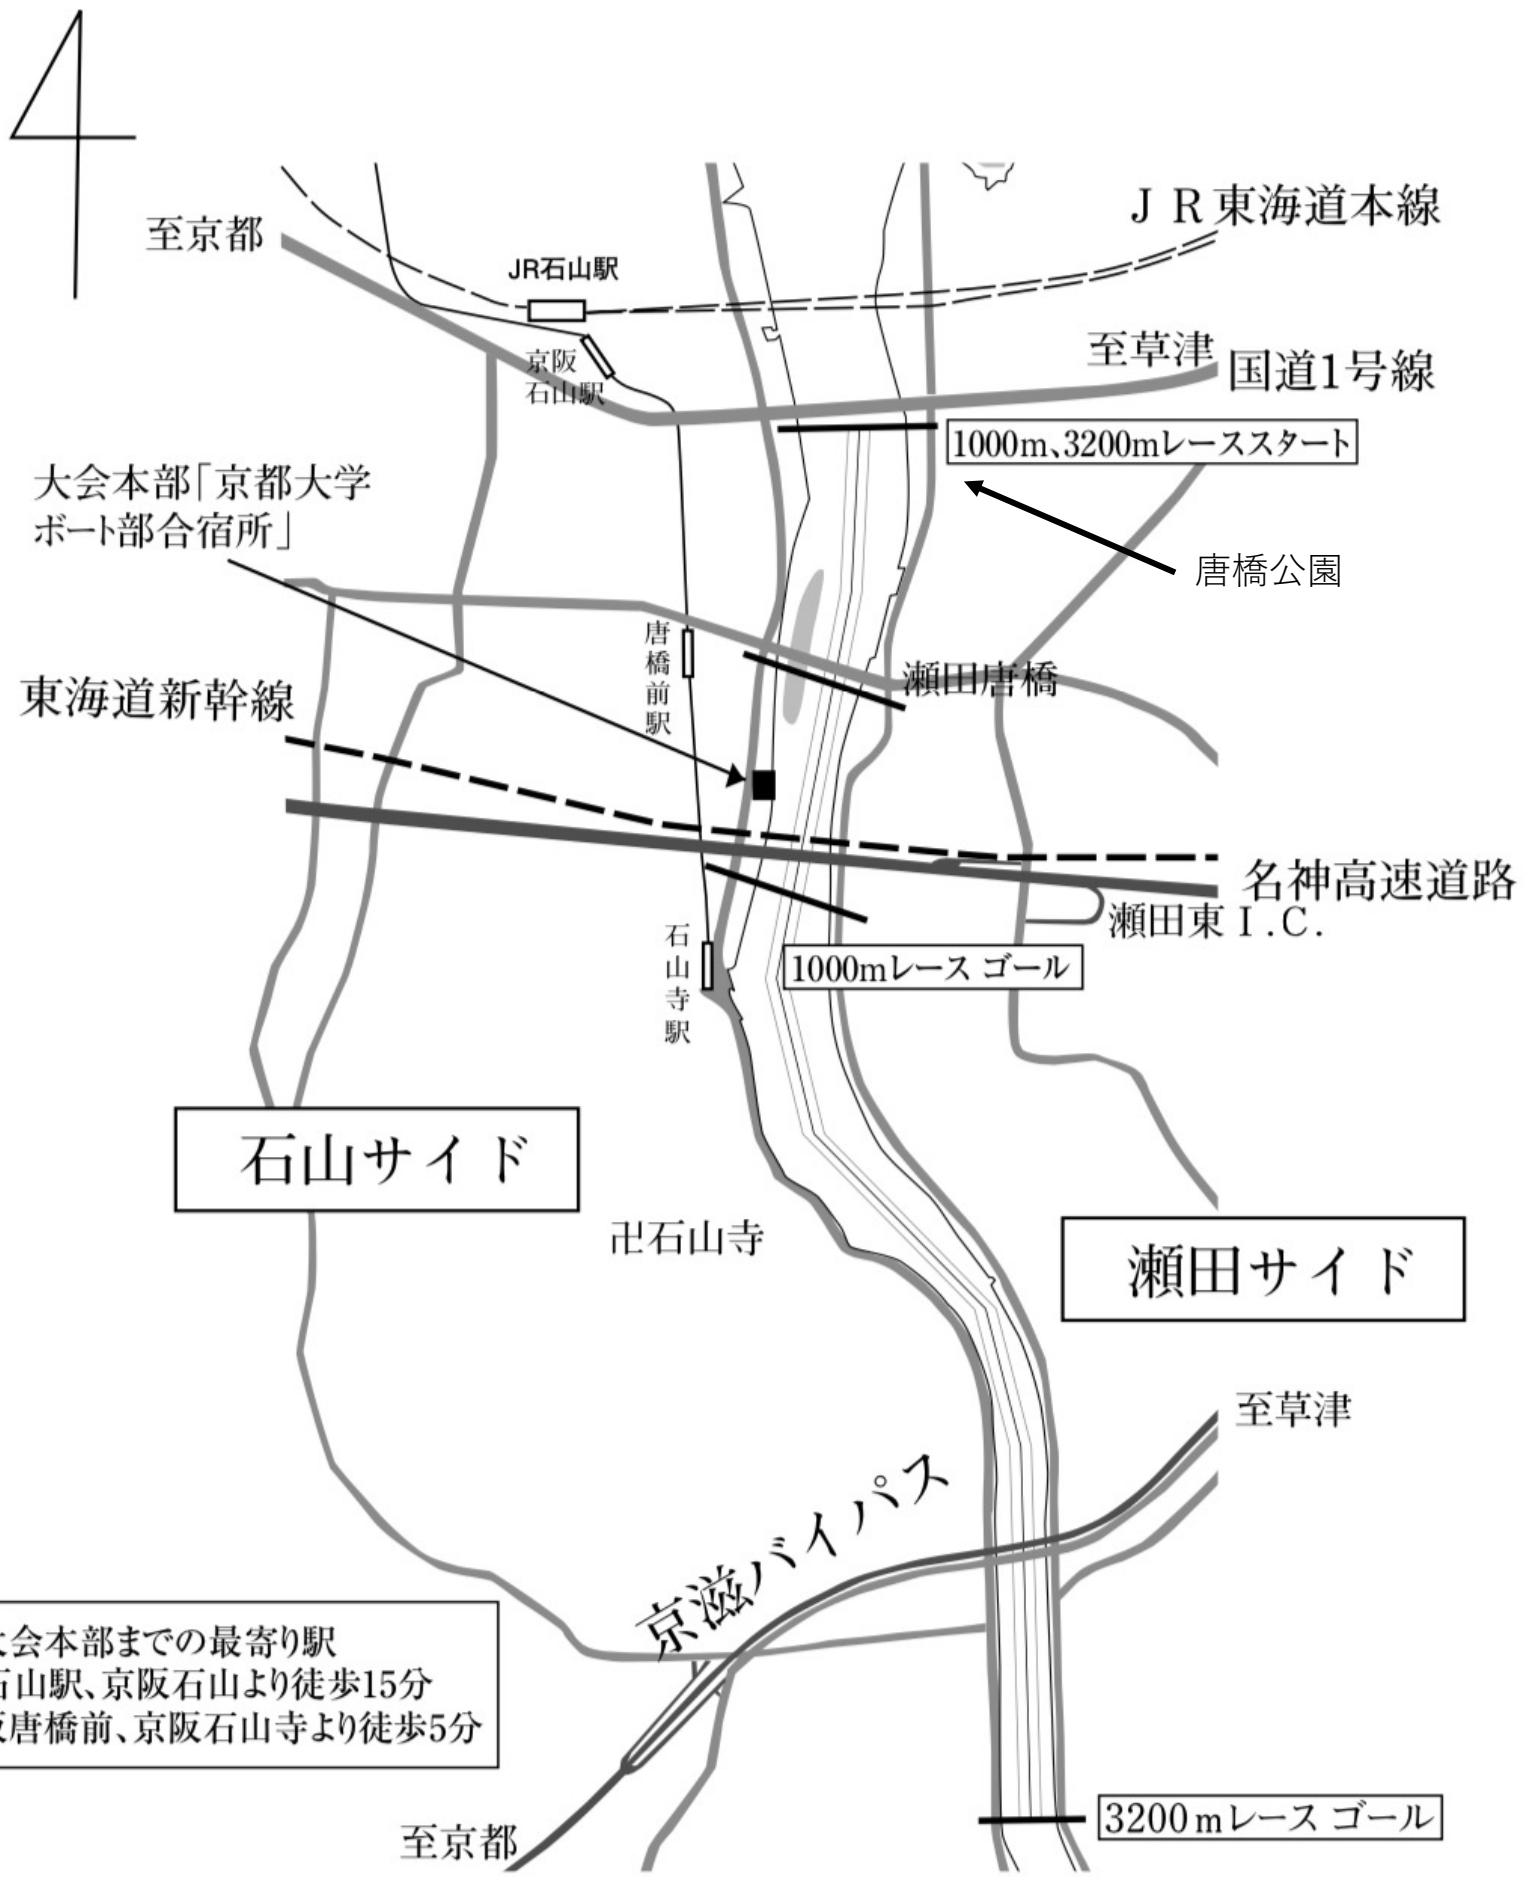

# 会場付近交通図

◆大会本部までの最寄り駅  
JR石山駅、京阪石山より徒歩15分  
京阪唐橋前、京阪石山寺より徒歩5分

3200mレースゴール